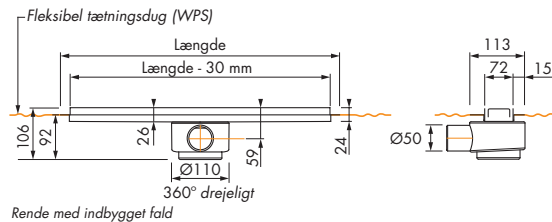

Bluedrain Basic

Bluedrain Basic er et velfungerende linjeafløb til en fin pris. Det er en komplet enhed bestående af rende, rist, vandlås, stelfødder og tætningsdug. Der er indbygget fald i renden og der kan tilkøbes lodret afløb. Dette afløb leveres med det patenterede Water Protection System (WPS) - en fabriksmonteret tætningsdug, som indgår i vådrumssikringen. Længder: 700, 800, 900 og 1000 mm