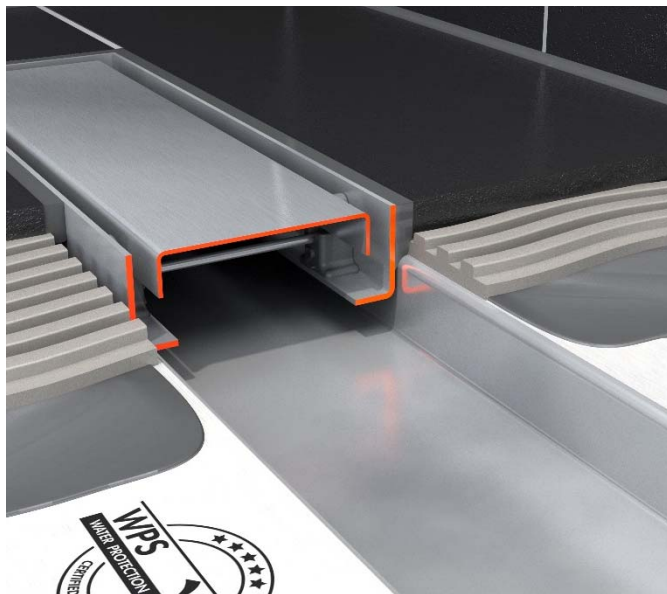

# Blue drain Pro

Blue drain Pro er et høj kvalitets linjeafløb til en konkurrencedygtig pris, hvilket gør det til et oplagt valg både til nybyggeri og renovering. Det består af et M1 udløbshus i rustfrit stål og ramme med vendbar zero/flise rist. Stilleskruer gør det muligt at regulere fliserammen i højden, så den passer til en flisetykkelse fra 7 til 18 mm. Det leveres med det patenterede WPS system - en fabriksmonteret tætningsdug, som indgår i vådrumssikringen. Længder: 700, 800, 900, 1000 og 1200 mm

# BlueDrain Classic Wall

BlueDrain Classic Wall er et vægfløb med stålflange i en rigtig god kvalitet. Det består af et M1 udløbshus i rustfrit stål og ramme med vendbar zero/flise rist. Stilleskruer gør det muligt at regulere fliserammen i højden, så den passer til en flisetykkelse fra 7 til 18 mm. Det leveres også i en udgave, som kan anvendes frit i gulv. Længder: 800, 900 og 1000 mm

# Bluedrain Wall

Bluedrain Wall er et stilfuldt vægafløb, som efter montage ligger næsten usynligt op mod væggen. Det er en komplet enhed bestående af rende, rist, vandlås og en fabriksmonteret tætningsdug på 150 x 200 cm, som indgår i vådrumsikringen. Takket være denne kan der laves en helt vandtæt løsning, da den kan dække hele brusekabinen. Længder: 700, 800 og 900 mm

# Bluedrain Basic

Bluedrain Basic er et velfungerende linjeafløb til en fin pris. Det er en komplet enhed bestående af rende, rist, vandlås, stelfødder og tætningsdug. Der er indbygget fald i renden og der kan tilkøbes lodret afløb. Dette afløb leveres med det patenterede Water Protection System (WPS) - en fabriksmonteret tætningsdug, som indgår i vådrumssikringen. Længder: 700, 800, 900 og 1000 mm