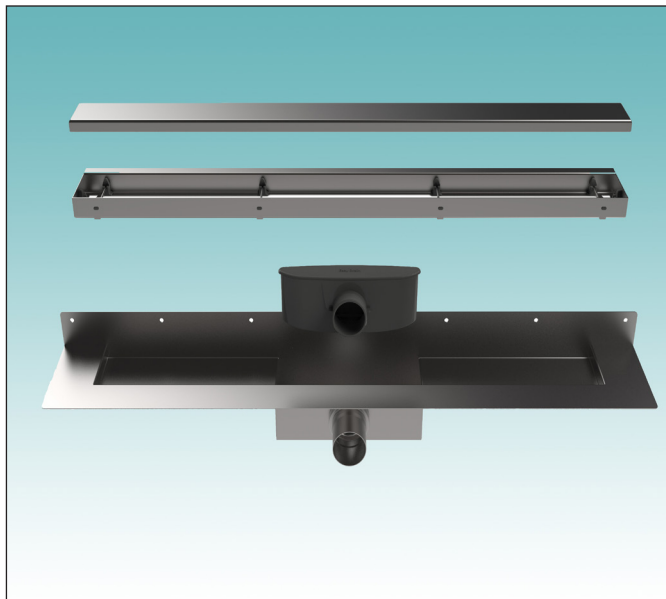

# Blue drain Pro

Blue drain Pro er et høj kvalitets linjeafløb til en konkurrencedygtig pris, hvilket gør det til et oplagt valg både til nybyggeri og renovering. Det består af et M1 udløbshus i rustfrit stål og ramme med vendbar zero/flise rist. Stilleskruer gør det muligt at regulere fliserammen i højden, så den passer til en flisetykkelse fra 7 til 18 mm. Det leveres med det patenterede WPS system - en fabriksmonteret tætningsdug, som indgår i vådrumssikringen. Længder: 700, 800, 900, 1000 og 1200 mm

# BlueDrain Classic Wall

BlueDrain Classic Wall er et vægfløb med stålflange i en rigtig god kvalitet. Det består af et M1 udløbshus i rustfrit stål og ramme med vendbar zero/flise rist. Stilleskruer gør det muligt at regulere fliserammen i højden, så den passer til en flisetykkelse fra 7 til 18 mm. Det leveres også i en udgave, som kan anvendes frit i gulv. Længder: 800, 900 og 1000 mm

# Bluedrain Wall

Bluedrain Wall er et stilfuldt vægafløb, som efter montage ligger næsten usynligt op mod væggen. Det er en komplet enhed bestående af rende, rist, vandlås og en fabriksmonteret tætningsdug på 150 x 200 cm, som indgår i vådrumsikringen. Takket være denne kan der laves en helt vandtæt løsning, da den kan dække hele brusekabinen. Længder: 700, 800 og 900 mm

# Bluedrain Basic

Bluedrain Basic er et velfungerende linjeafløb til en fin pris. Det er en komplet enhed bestående af rende, rist, vandlås, stelfødder og tætningsdug. Der er indbygget fald i renden og der kan tilkøbes lodret afløb. Dette afløb leveres med det patenterede Water Protection System (WPS) - en fabriksmonteret tætningsdug, som indgår i vådrumssikringen. Længder: 700, 800, 900 og 1000 mm