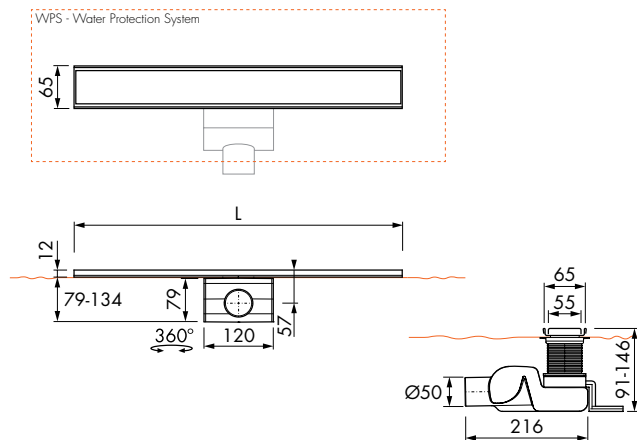

Bluedrain Morse / Zero

Bluedrain Zero / Morse er vores økonomirende. Det er en komplet enhed bestående af rende, rist, vandlås og en fabriksmonteret tætningsdug på 150 x 200 cm, som indgår i vådrum-sikringen. Takket være denne kan der laves en helt vandtæt løsning, da den kan dække hele brusekabinen. Længder: 700, 800, 900, 1000 og 1200 mm.