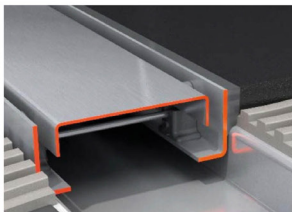

BRUSEAFLØB

Bluedrain Basic