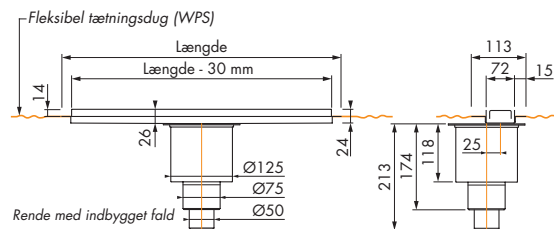

Rende med indbygget fald

Rende med indbygget fald