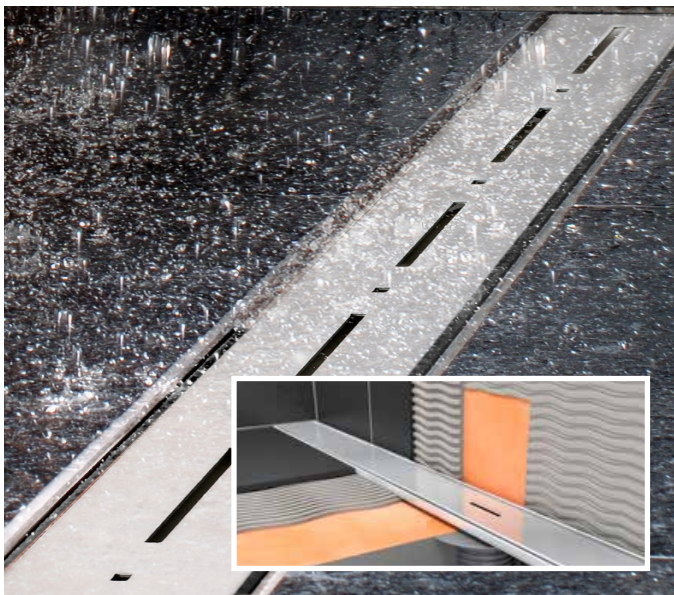

# BlueDrain Classic Wall

BlueDrain Classic Wall er et vægfløb med stålflange i en rigtig god kvalitet. Det består af et M1 udløbshus i rustfrit stål og ramme med vendbar zero/flise rist. Stilleskruer gør det muligt at regulere fliserammen i højden, så den passer til en flisetykkelse fra 7 til 18 mm. Det leveres også i en udgave, som kan anvendes frit i gulv. Længder: 800, 900 og 1000 mm

# Bluedrain Wall

Bluedrain Wall er et stilfuldt vægafløb, som efter montage ligger næsten usynligt op mod væggen. Det er en komplet enhed bestående af rende, rist, vandlås og en fabriksmonteret tætningsdug på 150 x 200 cm, som indgår i vådrumsikringen. Takket være denne kan der laves en helt vandtæt løsning, da den kan dække hele brusekabinen. Længder: 700, 800 og 900 mm

# Bluedrain Basic

Bluedrain Basic er et velfungerende linjeafløb til en fin pris. Det er en komplet enhed bestående af rende, rist, vandlås, stelfødder og tætningsdug. Der er indbygget fald i renden og der kan tilkøbes lodret afløb. Dette afløb leveres med det patenterede Water Protection System (WPS) - en fabriksmonteret tætningsdug, som indgår i vådrumssikringen. Længder: 700, 800, 900 og 1000 mm

# Bluedrain Morse / Zero

Bluedrain Zero / Morse er vores økonomirende. Det er en komplet enhed bestående af rende, rist, vandlås og en fabriksmonteret tætningsdug på 150 x 200 cm, som indgår i vådrum-sikringen. Takket være denne kan der laves en helt vandtæt løsning, da den kan dække hele brusekabinen. Længder: 700, 800, 900, 1000 og 1200 mm.