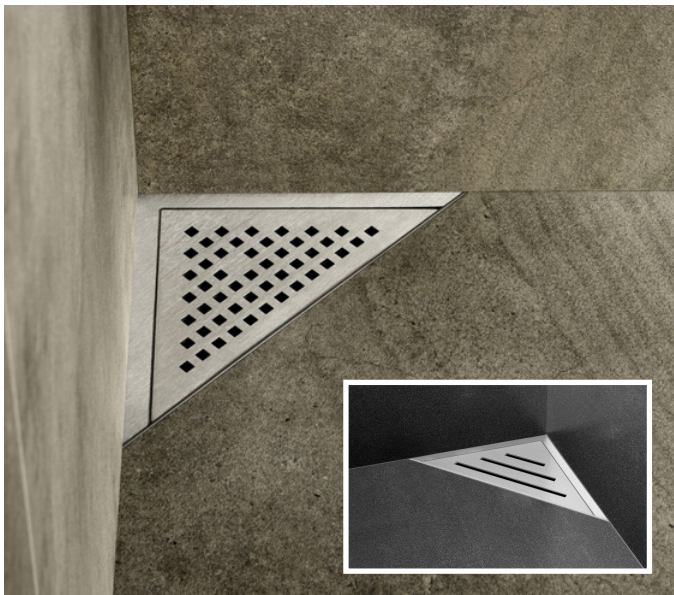

Blue drain Hjørne

Blue drain Hjørne er et gulvfløb med højdejusterbart udløbshus i ABS plast og rist i 3 mm rustfrit stål. Findes også i en udgave med Skagen rist. Alle afløb leveres med det patenterede Water Protection System (WPS) - en fabriksmonteret tætningsdug, som indgår i vådrumssikringen. Forskellige udløbshuse kan tilkøbes. Vandlåsen tages nemt op og renses.