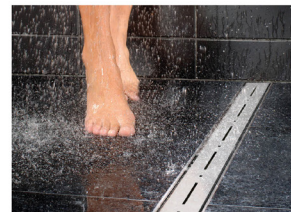

# BRUSEAFLØB

Bluedrain Basic

Bluedrain Wall

Bluedrain Hjørne

Bluedrain Morse

Bluedrain Pro

Bluedrain Skagen

Bluedrain Zero

# BlueDrain Classic Wall

BlueDrain Classic Wall er et vægfløb med stålflange i en rigtig god kvalitet. Det består af et M1 udløbshus i rustfrit stål og ramme med vendbar zero/flise rist. Stilleskruer gør det muligt at regulere fliserammen i højden, så den passer til en flisetykkelse fra 7 til 18 mm. Det leveres også i en udgave, som kan anvendes frit i gulv. Længder: 800, 900 og 1000 mm

# Bluedrain Wall

Bluedrain Wall er et stilfuldt vægafløb, som efter montage ligger næsten usynligt op mod væggen. Det er en komplet enhed bestående af rende, rist, vandlås og en fabriksmonteret tætningsdug på 150 x 200 cm, som indgår i vådrumsikringen. Takket være denne kan der laves en helt vandtæt løsning, da den kan dække hele brusekabinen. Længder: 700, 800 og 900 mm

- nem montage
- sikker afsætning af sæbe & shampoo
- vandet løber nemt af gennem rillerne
- opkant forhindrer at sæbebeholdere glider af

Hjørnehylde giver stabil og sikker afsætning i bruserummet.

Skagen gulvafløbet passer ligesom hjørnehylde elegant ind i ethvert badeværelse.