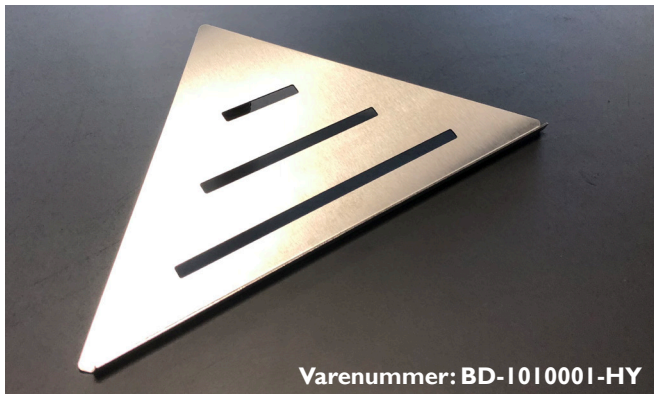

Skagen hjørnehylde

Skagen hjørnehylde er designet så den passer til Bluedrain Skagen hjørneafløbet. Den er produceret i rustfrit stål i et stilfuldt og tidløst design, som passer perfekt ind i ethvert baderum.

- nem montage
- sikker afsætning af sæbe & shampoo
- vandet løber nemt af gennem rillerne
- opkant forhindrer at sæbebeholdere glider af