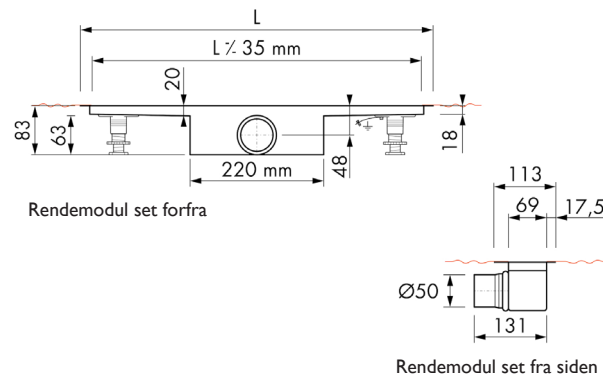

Blue drain Pro

Blue drain Pro er et høj kvalitets linjeafløb til en konkurrencedygtig pris, hvilket gør det til et oplagt valg både til nybyggeri og renovering. Det består af et M1 udløbshus i rustfrit stål og ramme med vendbar zero/flise rist. Stilleskruer gør det muligt at regulere fliserammen i højden, så den passer til en flisetykkelse fra 7 til 18 mm. Det leveres med det patenterede WPS system - en fabriksmonteret tætningsdug, som indgår i vådrumssikringen. Længder: 700, 800, 900, 1000 og 1200 mm