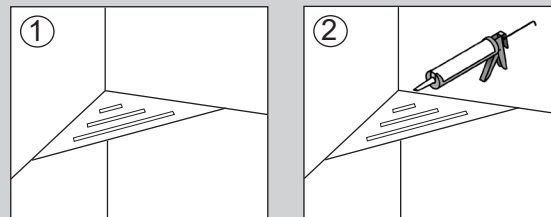

Monteringsvejledning

Enkelt og smart

Indbygning uden brug af boremaskine og uden skade på værdsmembranen.

Ved nyopsætning af fliser:

- Undlad fugning ved den ønskede placering
- Placer hylde i lidt fugemasse - eller sæt den i spænd med plastbrikker
- Fug efter med en sanitetsfuge

Opsætning i eksisterende fliser:

- Fjern fugen forsigtigt ved den ønskede placering brug evt. en multicutter med diamantklinge.
- Placer hylde - sæt i spænd med plastbrikker eller monter den direkte i lidt fugemasse.
- Fug med en sanitetsfuge