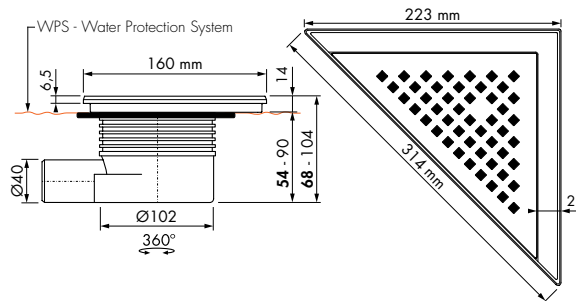

Blue drain Hjørne

Blue drain Hjørne er et gulvfløb med højdejusterbart udløbshus i ABS plast og rist i 3 mm rustfrit stål. Findes også i en udgave med Skagen rist. Alle afløb leveres med det patenterede Water Protection System (WPS) - en fabriksmonteret tætningsdug, som indgår i vådrumssikringen. Forskellige udløbshuse kan tilkøbes. Vandlåsen tages nemt op og renses.