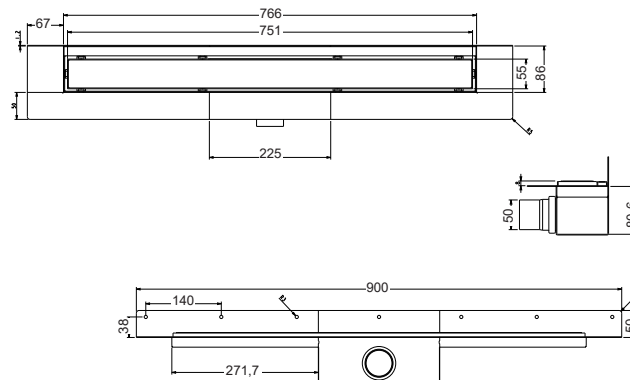

BlueDrain Classic Wall

BlueDrain Classic Wall er et vægfløb med stålflange i en rigtig god kvalitet. Det består af et M1 udløbshus i rustfrit stål og ramme med vendbar zero/flise rist. Stilleskruer gør det muligt at regulere fliserammen i højden, så den passer til en flisetykkelse fra 7 til 18 mm. Det leveres også i en udgave, som kan anvendes frit i gulv. Længder: 800, 900 og 1000 mm